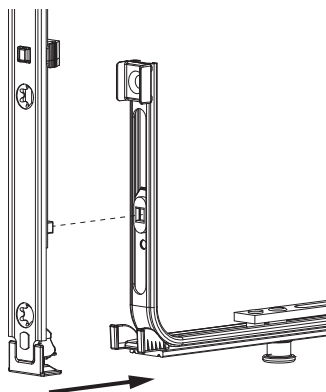

### Schema di tranciatura

**221908 - Asta a leva Multi Matic per cava ferramenta fix  
2200 per 3 funghi HBB 1.951-2.200 HM 1.050 argento**

**Collegamento a clips**

Agganciare collegamenta a clips

①

②

Sganciare collegamento clips