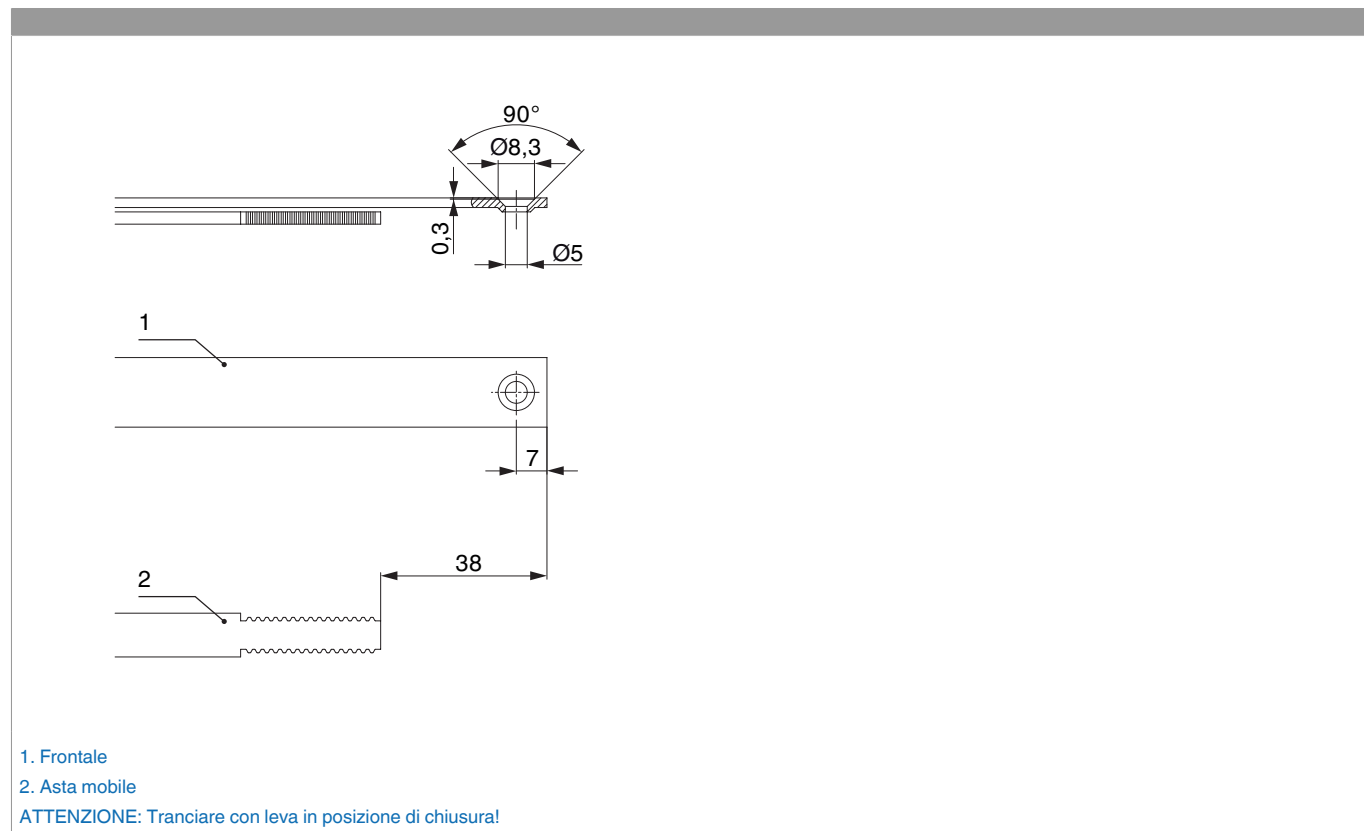

Schema di tranciatura