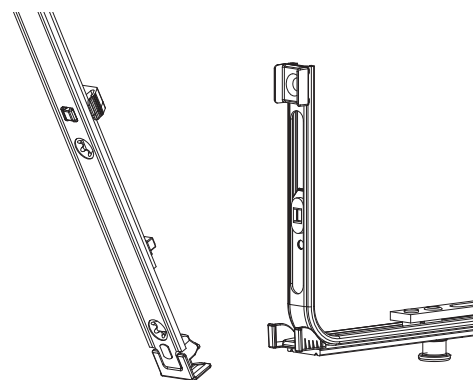

### Schema di tranciatura

**221908 - Asta a leva Multi Matic per cava ferramenta fix  
2200 per 3 funghi HBB 1.951-2.200 HM 1.050 argento**

**Collegamento a clips**

Agganciare collegamenta a clips

①

②

Sganciare collegamento clips

①

②

③

**221908 - Asta a leva Multi Matic per cava ferramenta fix  
2200 per 3 funghi HBB 1.951-2.200 HM 1.050 argento**

**Collegamento scarpetta dentata**

**Montaggio**

**Attenzione:** Secondo il profilo utilizzare possibilmente viti lunghe!