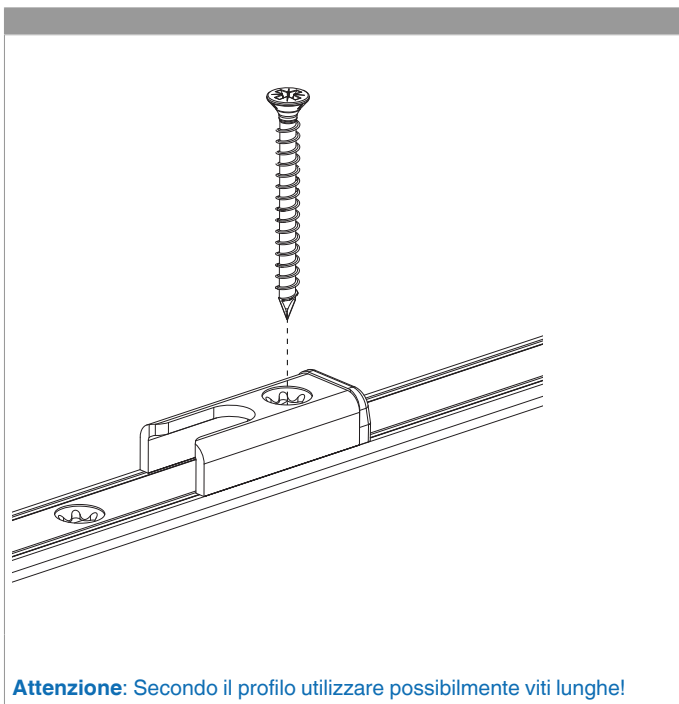

①

②

③

**221908 - Asta a leva Multi Matic per cava ferramenta fix  
2200 per 3 funghi HBB 1.951-2.200 HM 1.050 argento**

**Collegamento scarpetta dentata**

**Montaggio**

**Attenzione:** Secondo il profilo utilizzare possibilmente viti lunghe!