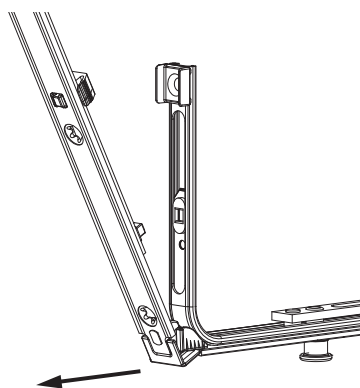

**221908 - Asta a leva Multi Matic per cava ferramenta fix
2200 per 3 funghi HBB 1.951-2.200 HM 1.050 argento**

Collegamento a clips

Agganciare collegamenta a clips

①

②

Sganciare collegamento clips

①

②

③