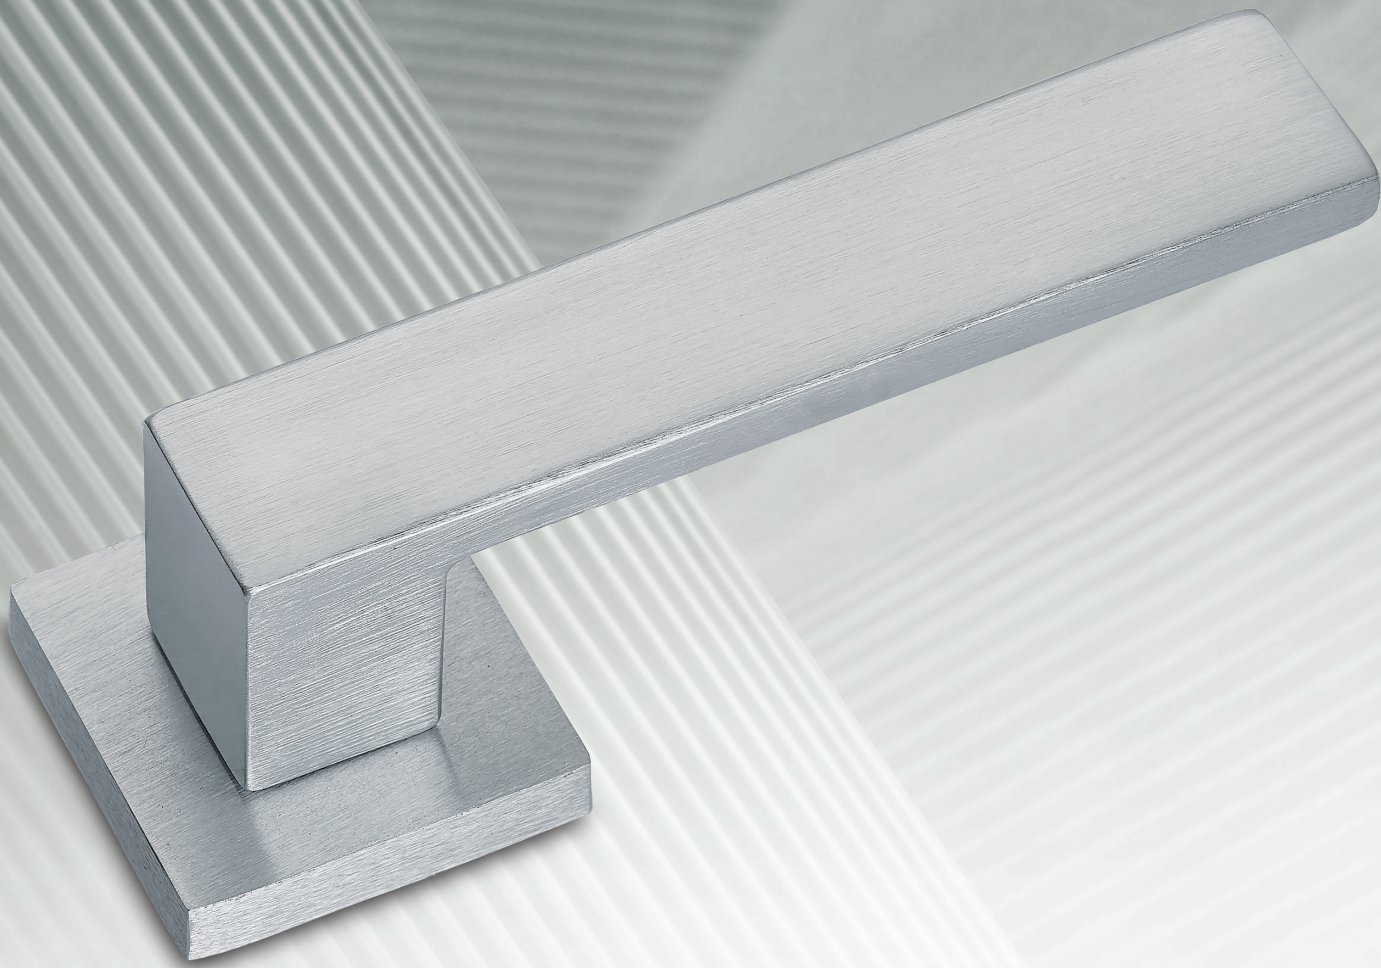

Materiale: Zircal
Material: Zircal

 Cromo satinato
Satined chrome

 Cromo lucido
Polished chrome

	Maniglia con placca rettangolare $\varnothing 8 \times 90$ Door handle with rectangular plate $\varnothing 8 \times 90$	Cod. 132 CS 01 RQ	
	Maniglia con placca rettangolare $\varnothing 8 \times 85$ yale Door handle with rectangular plate $\varnothing 8 \times 85$ yale	Cod. 132 CS 03 RQ	
	Maniglia con rosetta e bocchetta quadrata Door handle with square rosette and key hole	Cod. 132 CS 16 50 RQ	Cod. 132 CL 16 50 RQ
	Maniglia con rosetta e bocchetta quadrata yale Door handle with square rosette and key hole yale	Cod. 132 CS 17 50 RQ	Cod. 132 CL 17 50 RQ
	Maniglia con rosetta e bocchetta rettangolare Door handle with rectangular rosette and key hole	Cod. 132 CS 16 RR	Cod. 132 CL 16 RR
	Maniglia con rosetta e bocchetta yale rettangolare Door handle with rectangular rosette and key hole yale	Cod. 132 CS 17 RR	Cod. 132 CL 17 RR
	Cremonese EZ con placca rettangolare e impugnatura maniglia Window handle EZ with rectangular plate	Cod. 132 CS 59 RQ	Cod. 132 CL 59 RQ
	Cremonese EZ+7 con placca rettangolare e impugnatura maniglia Window handle EZ+7 with rectangular plate	Cod. 132 CS 60 RQ	Cod. 132 CL 60 RQ
	Martellina $\varnothing 7$ con placca rettangolare e impugnatura maniglia Window handle $\varnothing 7$ with rectangular plate	Cod. 132 CS 58 RQ	Cod. 132 CL 58 RQ
	Maniglia per finestra DK $\varnothing 7 \times 40$ rosetta rettangolare Window handle DK $\varnothing 7 \times 40$ rectangular rose	Cod. 132 CS 35 RQ	Cod. 132 CL 35 RQ

Maniglia con placca
Door handle with plate

Maniglia per finestra DK
Window handle DK

Cremonese EZ
Window handle EZ

Maniglia con rosetta
Door handle with rose

SERIE H4

FINITURE DISPONIBILI
FINISHES AVAILABLE