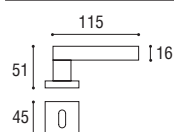

Materiale: Alluminio
 Material: Anodized Aluminium

 Argento anodizzato
 Silver anodized

Maniglia con placca rettangolare $\varnothing 8 \times 90$
 Door handle with rectangular plate $\varnothing 8 \times 90$

Cod. 185 AG 01 RQ

Maniglia con placca rettangolare $\varnothing 8 \times 85$ **yale**
 Door handle with rectangular plate $\varnothing 8 \times 85$ **yale**

Cod. 185 AG 03 RQ

Maniglia con placca rettangolare $\varnothing 8 \times 70$
 Door handle with rectangular plate $\varnothing 8 \times 70$

Cod. 185 AG 02 RQ

Maniglia con rosetta e bocchetta quadrata
 Door handle with square rosette and key hole

Cod. 185 AG 16 RQ

Maniglia con rosetta e bocchetta quadrata **yale**
 Door handle with square rosette and key hole **yale**