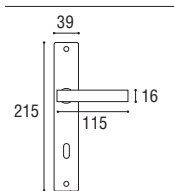

Materiale: Alluminio
 Material: Anodized Aluminium

 Argento anodizzato
 Silver anodized

Maniglia con placca rettangolare $\varnothing 8 \times 90$
 Door handle with rectangular plate $\varnothing 8 \times 90$

Cod. 185 AG 01 RQ

Maniglia con placca rettangolare $\varnothing 8 \times 85$ **yale**
 Door handle with rectangular plate $\varnothing 8 \times 85$ **yale**

Cod. 185 AG 03 RQ

Maniglia con placca rettangolare $\varnothing 8 \times 70$
 Door handle with rectangular plate $\varnothing 8 \times 70$

Cod. 185 AG 02 RQ

Maniglia con rosetta e bocchetta quadrata
 Door handle with square rosette and key hole

Cod. 185 AG 16 RQ

Maniglia con rosetta e bocchetta quadrata **yale**
 Door handle with square rosette and key hole **yale**

Cod. 185 AG 17 RQ

Maniglia per finestra DK $\varnothing 7 \times 33$ rosetta rettangolare
 Window handle DK $\varnothing 7 \times 33$ rectangular rose

Cod. 185 AG 71 RQ

Maniglia con placca
 Door handle with plate