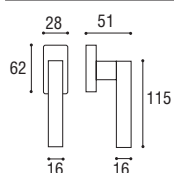

Cod. 185 AG 01 RQ

Maniglia con placca rettangolare $\varnothing 8 \times 85$ **yale**
 Door handle with rectangular plate $\varnothing 8 \times 85$ **yale**

Cod. 185 AG 03 RQ

Maniglia con placca rettangolare $\varnothing 8 \times 70$
 Door handle with rectangular plate $\varnothing 8 \times 70$

Cod. 185 AG 02 RQ

Maniglia con rosetta e bocchetta quadrata
 Door handle with square rosette and key hole

Cod. 185 AG 16 RQ

Maniglia con rosetta e bocchetta quadrata **yale**
 Door handle with square rosette and key hole **yale**

Cod. 185 AG 17 RQ

Maniglia per finestra DK $\varnothing 7 \times 33$ rosetta rettangolare
 Window handle DK $\varnothing 7 \times 33$ rectangular rose

Cod. 185 AG 71 RQ

Maniglia con placca
 Door handle with plate