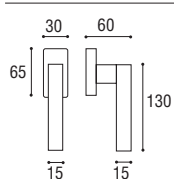

Cod. 127 CL NO 16 RQ 50 Cod. 127 CL BI 16 RQ 50

Maniglia con rosetta e bocchetta quadrata **yale**
*Door handle with square rosette and key hole **yale***

Cod. 127 CL NO 17 RQ 50 Cod. 127 CL BI 17 RQ 50

Maniglia con rosetta e bocchetta rettangolare
Door handle with rectangular rosette and key hole

Cod. 127 CL NO 16 RR Cod. 127 CL BI 16 RR

Maniglia con rosetta e bocchetta **yale** rettangolare
*Door handle with rectangular rosette and key hole **yale***

Cod. 127 CL NO 17 RR Cod. 127 CL BI 17 RR

Maniglia per finestra DK \varnothing 7 x 40 rosetta rettangolare
Window handle DK \varnothing 7 x 40 rectangular rose

Cod. 127 CL NO 35 RQ Cod. 127 CL BI 35 RQ

Maniglia per finestra DK
Window handle DK