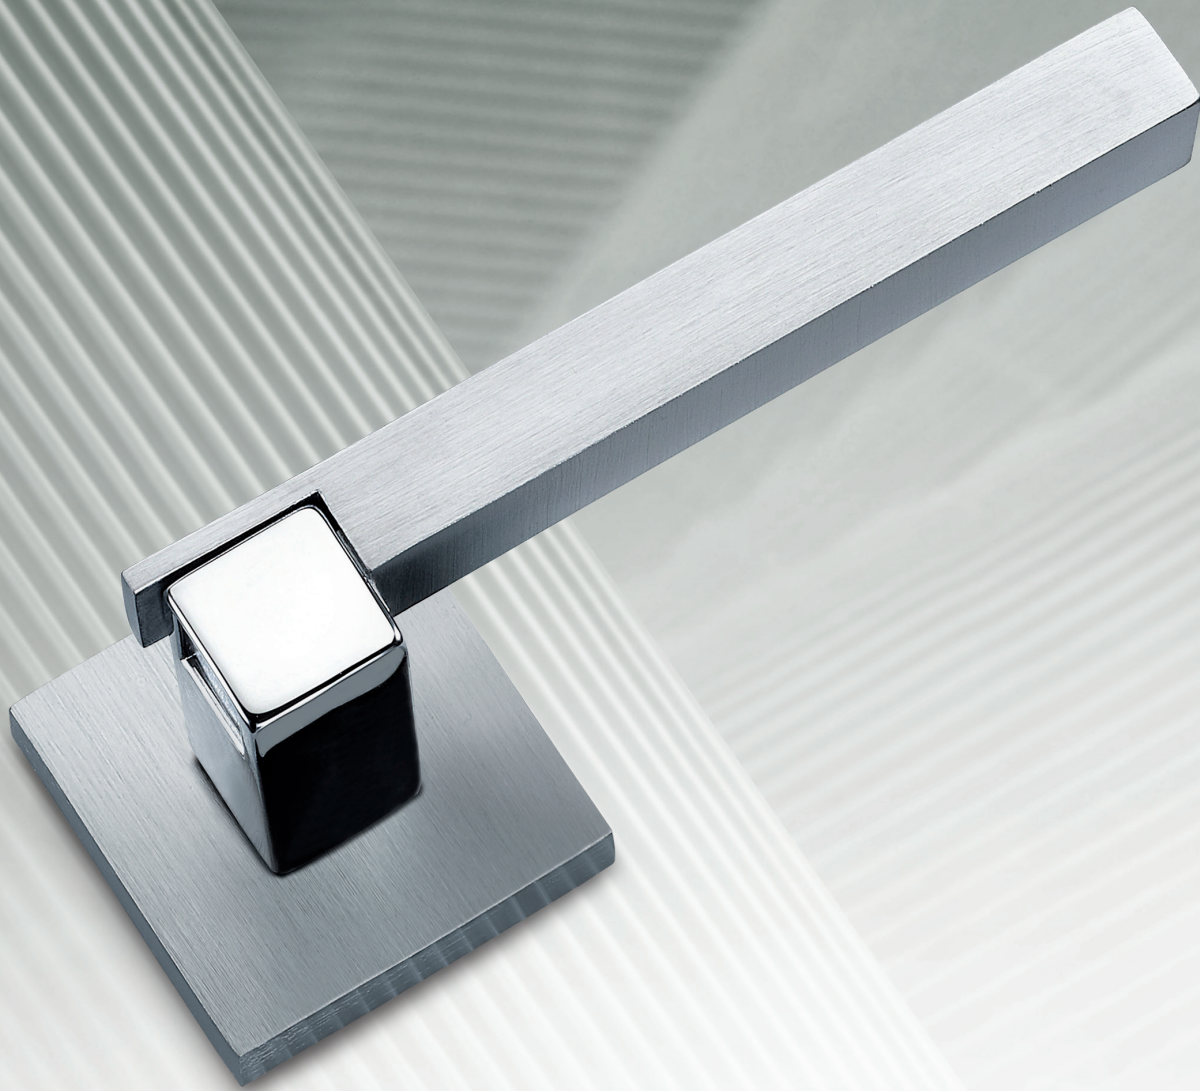

Design Ghidini Pier Luigi

Materiale: Zircal
 Material: Zircal

Cromo lucido +
 nero opaco
*Polished chrome +
 black matt*

Cromo lucido +
 bianco opaco
*Polished chrome +
 white matt*

Maniglia con rosetta e bocchetta quadrata
Door handle with square rosette and key hole

Maniglia con rosetta
Door handle with rose

SERIE KATAY

FINITURE DISPONIBILI
FINISHES AVAILABLE

Cromo lucido +
nero opaco
*Polished chrome +
black matt*

Cromo lucido +
bianco opaco
*Polished chrome +
white matt*

Su richiesta disponibile anche con: • Placca ovale • Rosetta tonda • Rosetta ovale
Available on request with: • Oval plate • Round rose • Oval rose

Maniglia con placca
Door handle with plate

Maniglia per finestra DK
Window handle DK

Cremonese EZ
Window handle EZ

Maniglia con rosetta
Door handle with rose

SERIE KATAY

FINITURE DISPONIBILI
FINISHES AVAILABLE

Cromo lucido +
cromo satinato
*Polished chrome +
satinated chrome*