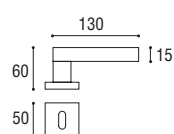

Design Ghidini Pier Luigi

Materiale: Zircal
Material: Zircal

Cromo lucido +
nero opaco
*Polished chrome +
black matt*

Cromo lucido +
bianco opaco
*Polished chrome +
white matt*

Maniglia con rosetta e bocchetta quadrata
Door handle with square rosette and key hole

Cod. 127 CL NO 16 RQ 50 Cod. 127 CL BI 16 RQ 50

Maniglia con rosetta e bocchetta quadrata **yale**
*Door handle with square rosette and key hole **yale***

Cod. 127 CL NO 17 RQ 50 Cod. 127 CL BI 17 RQ 50