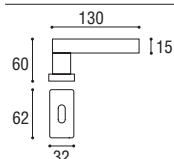

Cod. 127 CL NO 16 RQ 50 Cod. 127 CL BI 16 RQ 50

Maniglia con rosetta e bocchetta quadrata **yale**
*Door handle with square rosette and key hole **yale***

Cod. 127 CL NO 17 RQ 50 Cod. 127 CL BI 17 RQ 50

Maniglia con rosetta e bocchetta rettangolare
Door handle with rectangular rosette and key hole

Cod. 127 CL NO 16 RR Cod. 127 CL BI 16 RR

Maniglia con rosetta e bocchetta **yale** rettangolare
*Door handle with rectangular rosette and key hole **yale***

Cod. 127 CL NO 17 RR Cod. 127 CL BI 17 RR

Maniglia per finestra DK \varnothing 7 x 40 rosetta rettangolare
Window handle DK \varnothing 7 x 40 rectangular rose

Cod. 127 CL NO 35 RQ Cod. 127 CL BI 35 RQ

Maniglia per finestra DK
Window handle DK